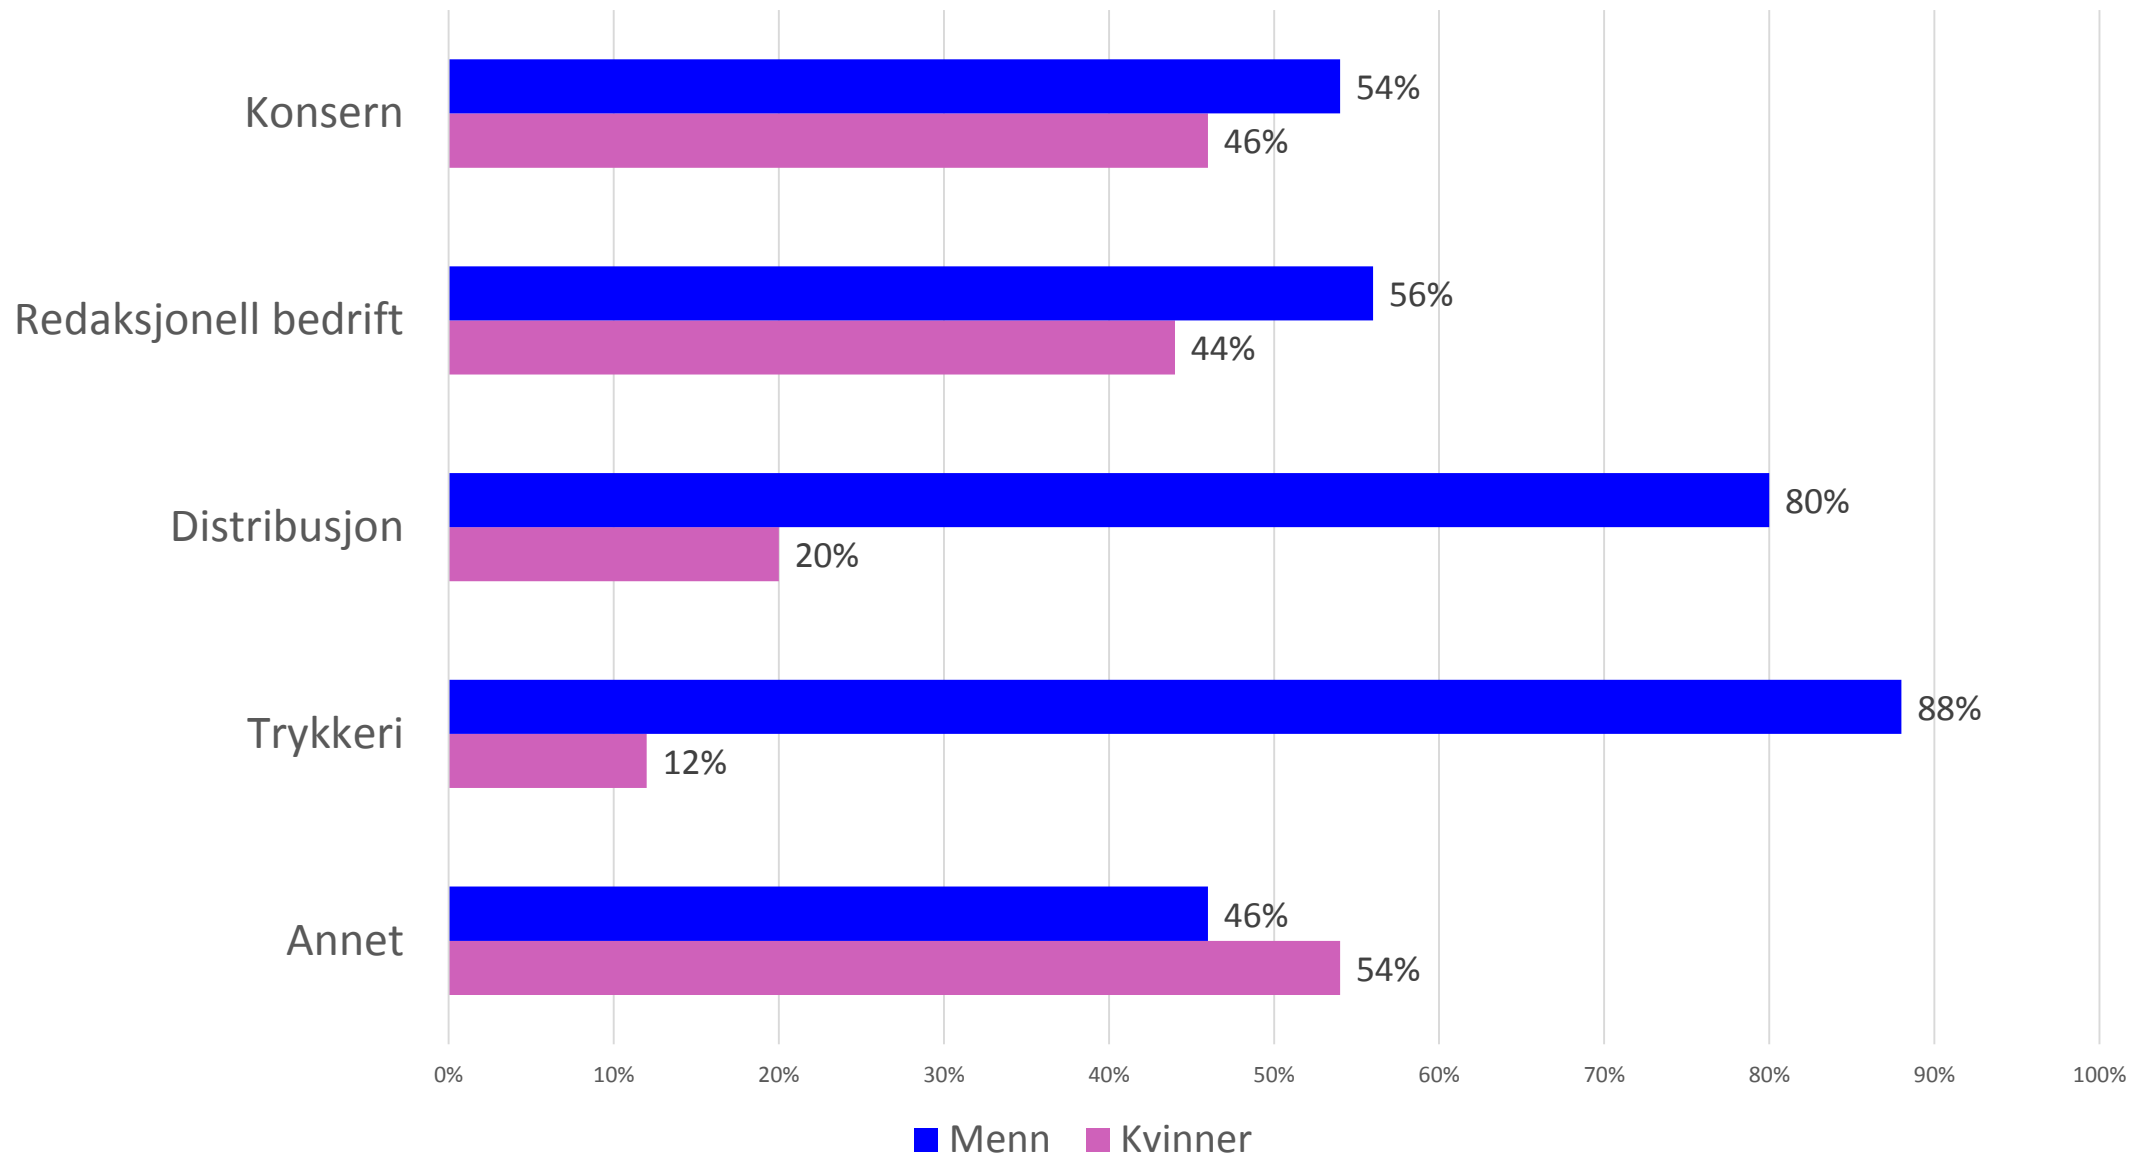

KJØNNSBALANSE I NORSKE MEDIER

Disse har besvart undersøkelsen

227 av MBLs 330 medlemsbedrifter

7863 ansatte

HVEM HAR SVART

TOTALT ANTALL ANSATTE I UNDERSØKELSEN

■ Kvinner ■ Menn

MEDIEBEDRIFTENE

REDAKSJONELLE BEDRIFTER

KONSERN

MEDIEBEDRIFTENE

■ Kvinner ■ Menn

DISTRIBUSJON

MEDIEBEDRIFTENE

■ Kvinner ■ Menn

TRYKKERI