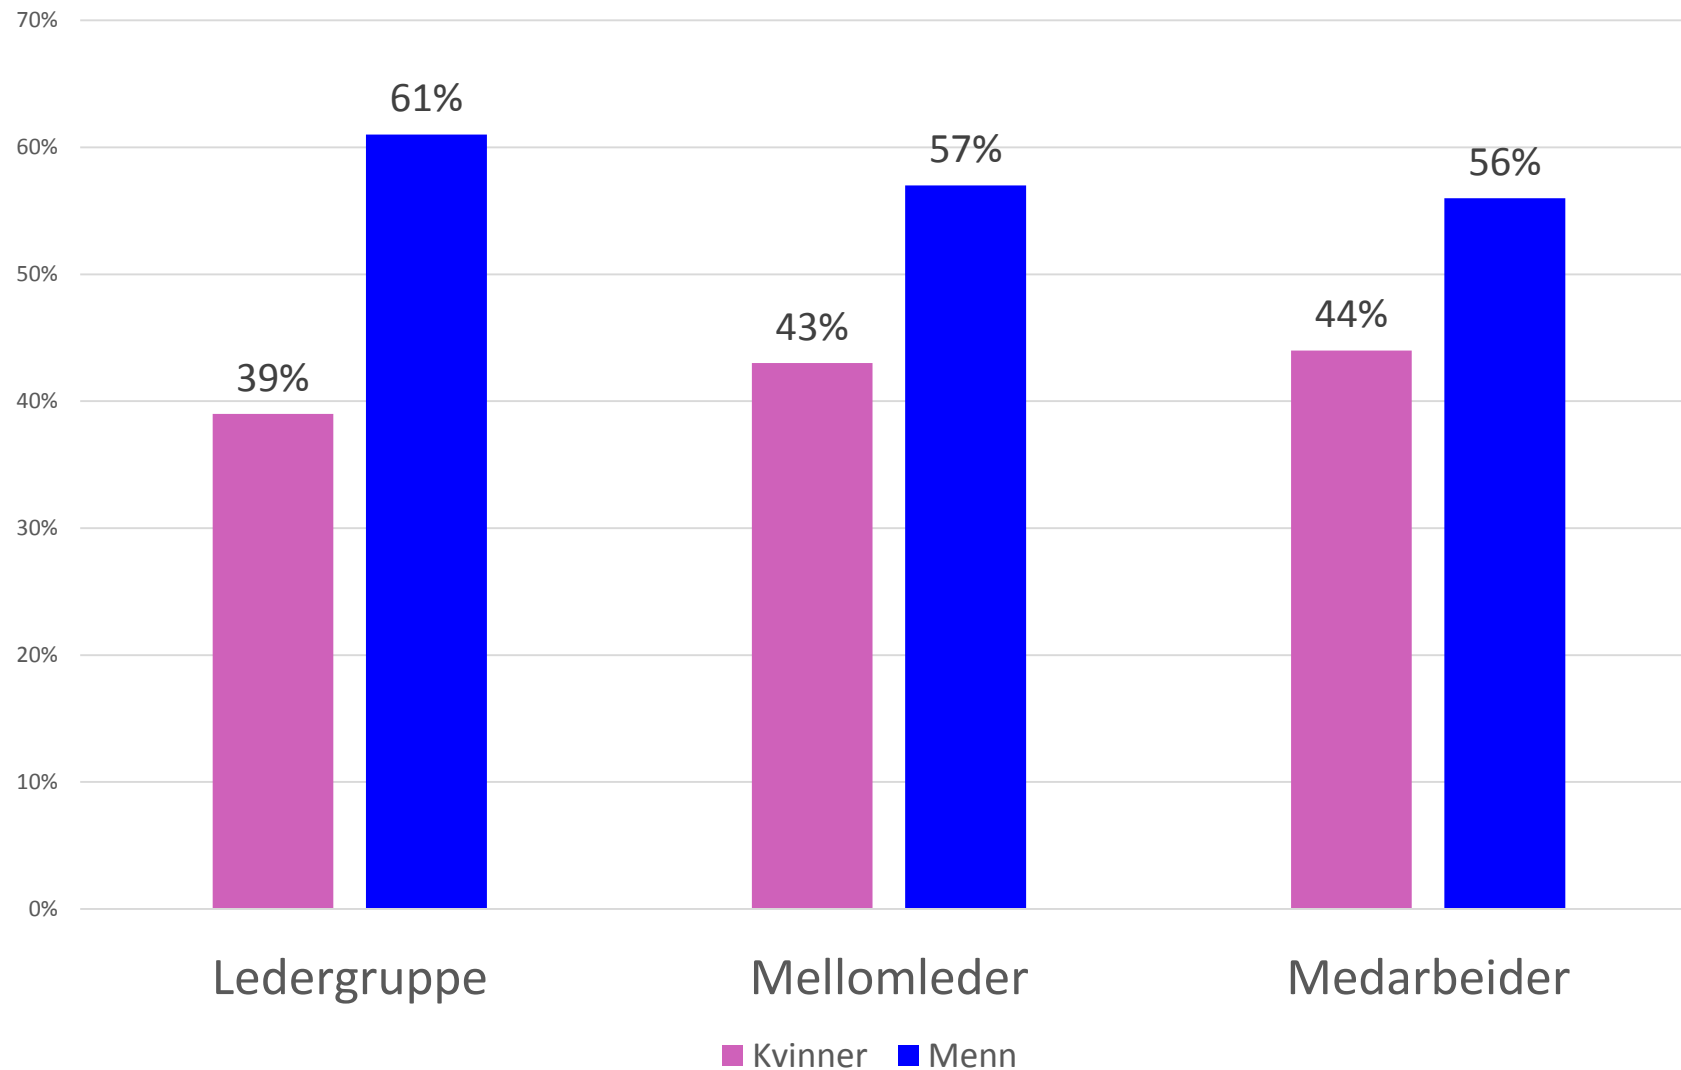

KJØNNSBALANSE I NORSKE MEDIER

Disse har besvart undersøkelsen

227 av MBLs 330 medlemsbedrifter

7863 ansatte

HVEM HAR SVART

TOTALT ANTALL ANSATTE I UNDERSØKELSEN

■ Kvinner ■ Menn

MEDIEBEDRIFTENE

REDAKSJONELLE BEDRIFTER

KONSERN

MEDIEBEDRIFTENE

■ Kvinner ■ Menn

DISTRIBUSJON

MEDIEBEDRIFTENE

■ Kvinner ■ Menn

TRYKKERI