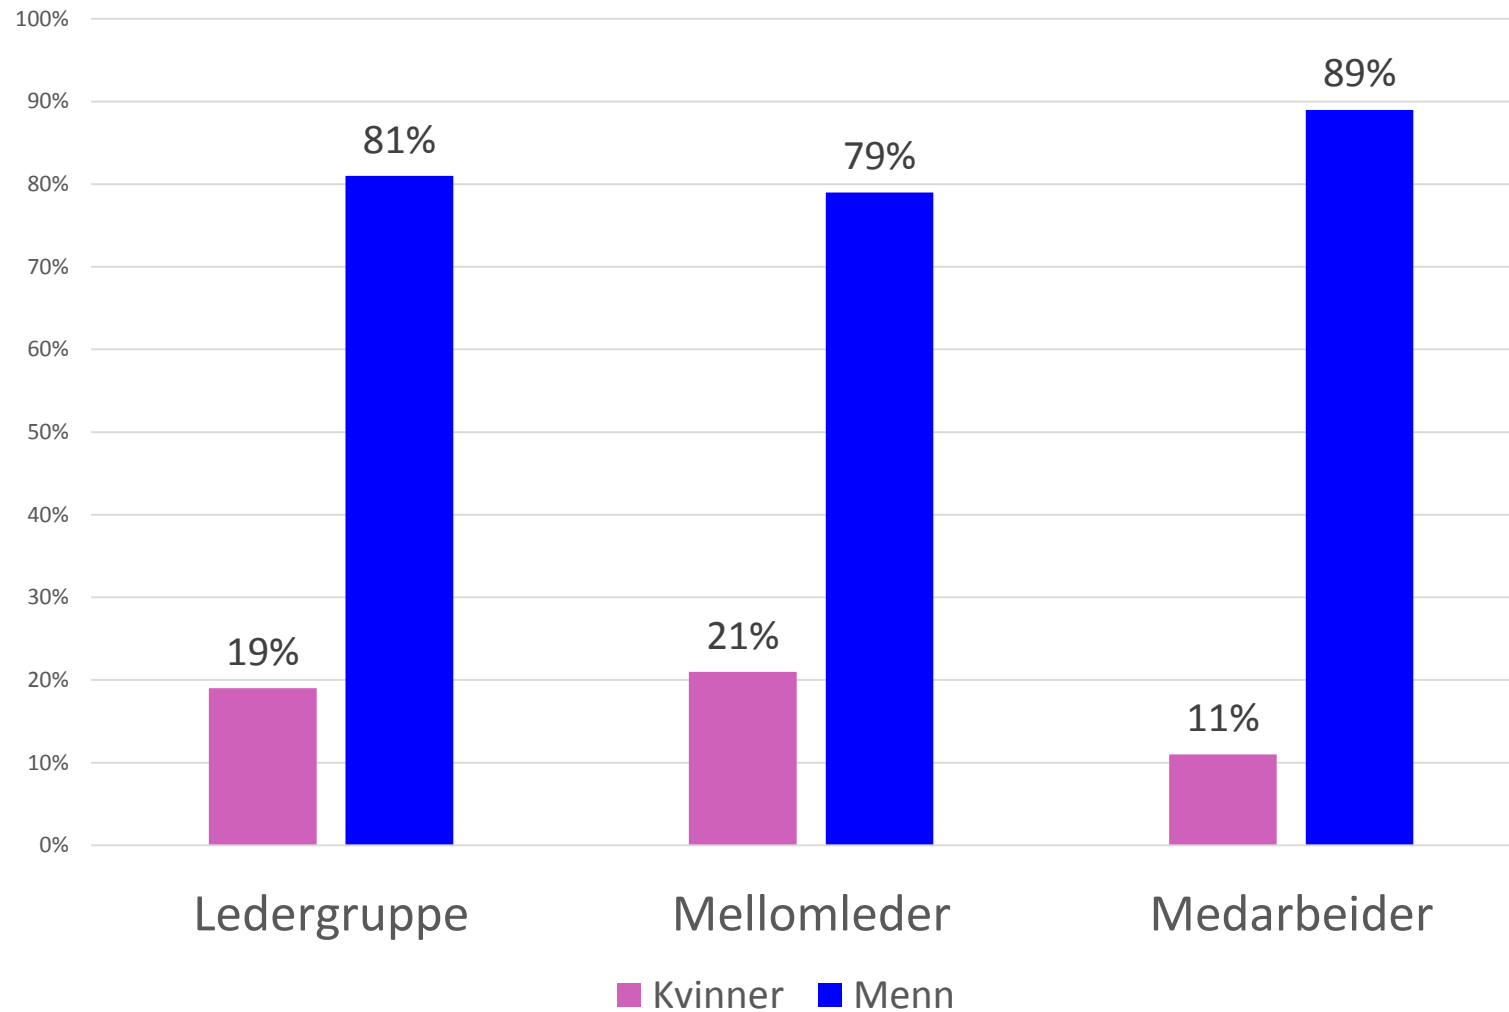

KJØNNSBALANSE I NORSKE MEDIER

Disse har besvart undersøkelsen

227 av MBLs 330 medlemsbedrifter

7863 ansatte

HVEM HAR SVART

TOTALT ANTALL ANSATTE I UNDERSØKELSEN

■ Kvinner ■ Menn

MEDIEBEDRIFTENE

REDAKSJONELLE BEDRIFTER

KONSERN

MEDIEBEDRIFTENE

■ Kvinner ■ Menn

DISTRIBUSJON

MEDIEBEDRIFTENE

■ Kvinner ■ Menn

TRYKKERI

ANNET

MEDIEBEDRIFTENE

■ Kvinner ■ Menn

NYANSATTE (siste 12mnd)