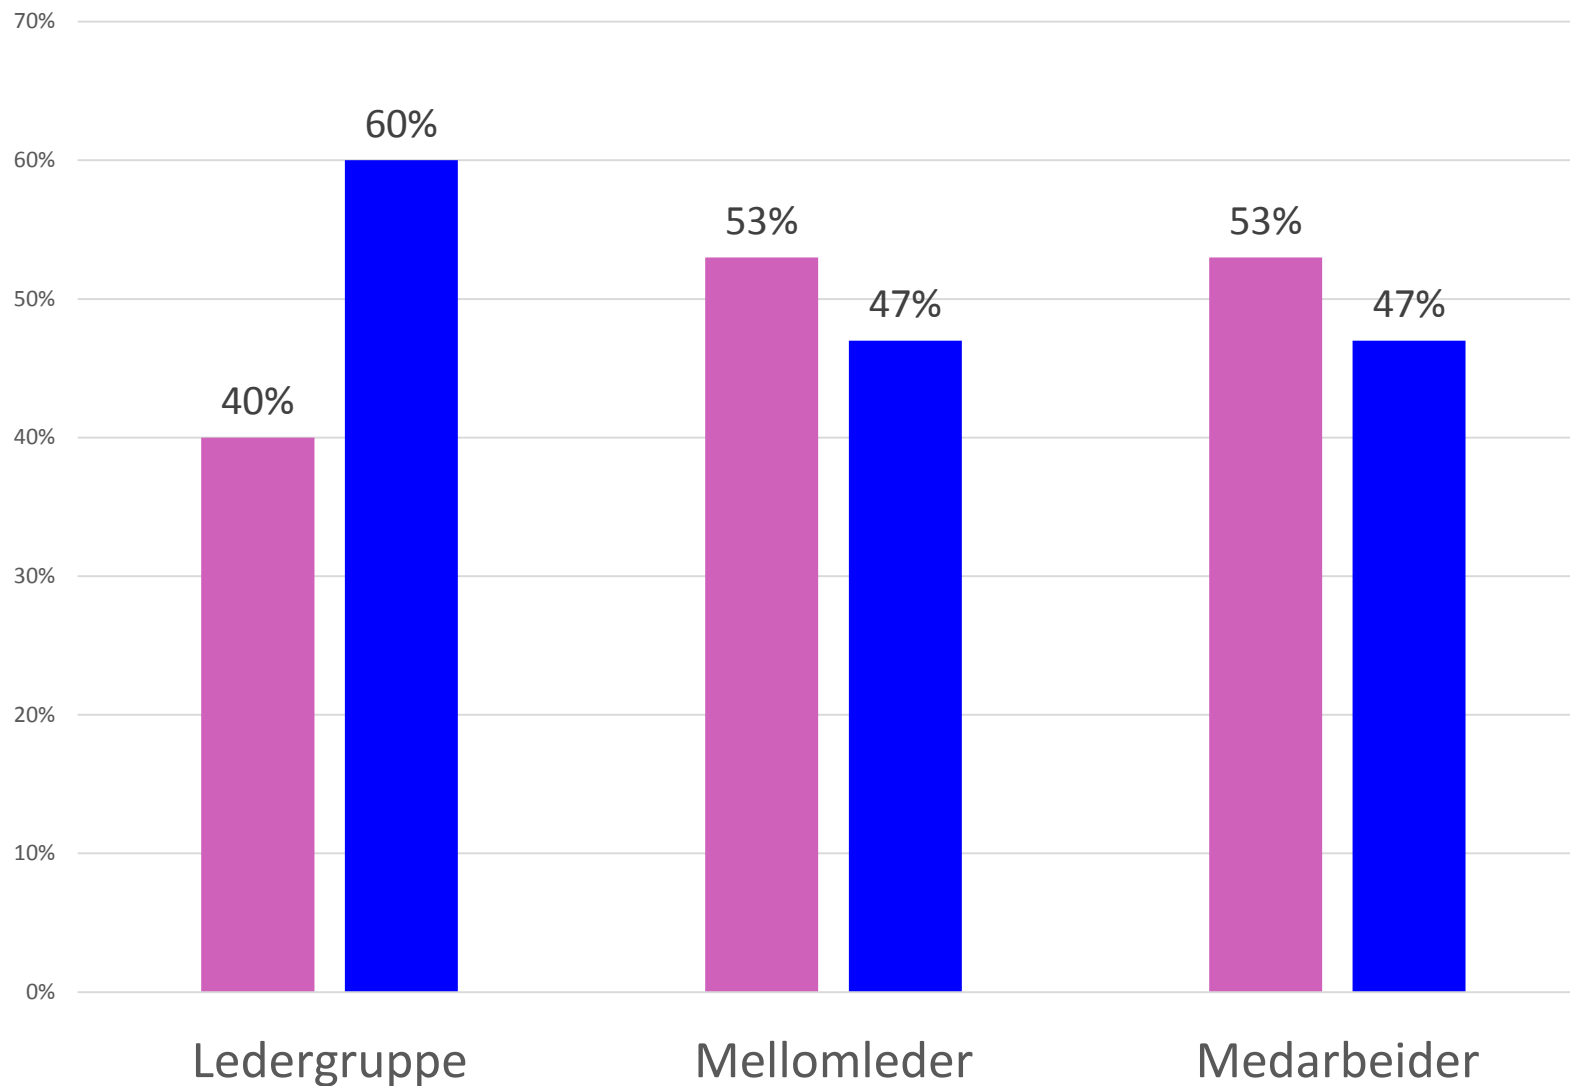

KJØNNSBALANSE I NORSKE MEDIER

Disse har besvart undersøkelsen

227 av MBLs 330 medlemsbedrifter

7863 ansatte

HVEM HAR SVART

TOTALT ANTALL ANSATTE I UNDERSØKELSEN

■ Kvinner ■ Menn

MEDIEBEDRIFTENE

REDAKSJONELLE BEDRIFTER

KONSERN

MEDIEBEDRIFTENE

■ Kvinner ■ Menn

DISTRIBUSJON

MEDIEBEDRIFTENE

■ Kvinner ■ Menn

TRYKKERI

ANNET

MEDIEBEDRIFTENE

■ Kvinner ■ Menn

NYANSATTE (siste 12mnd)