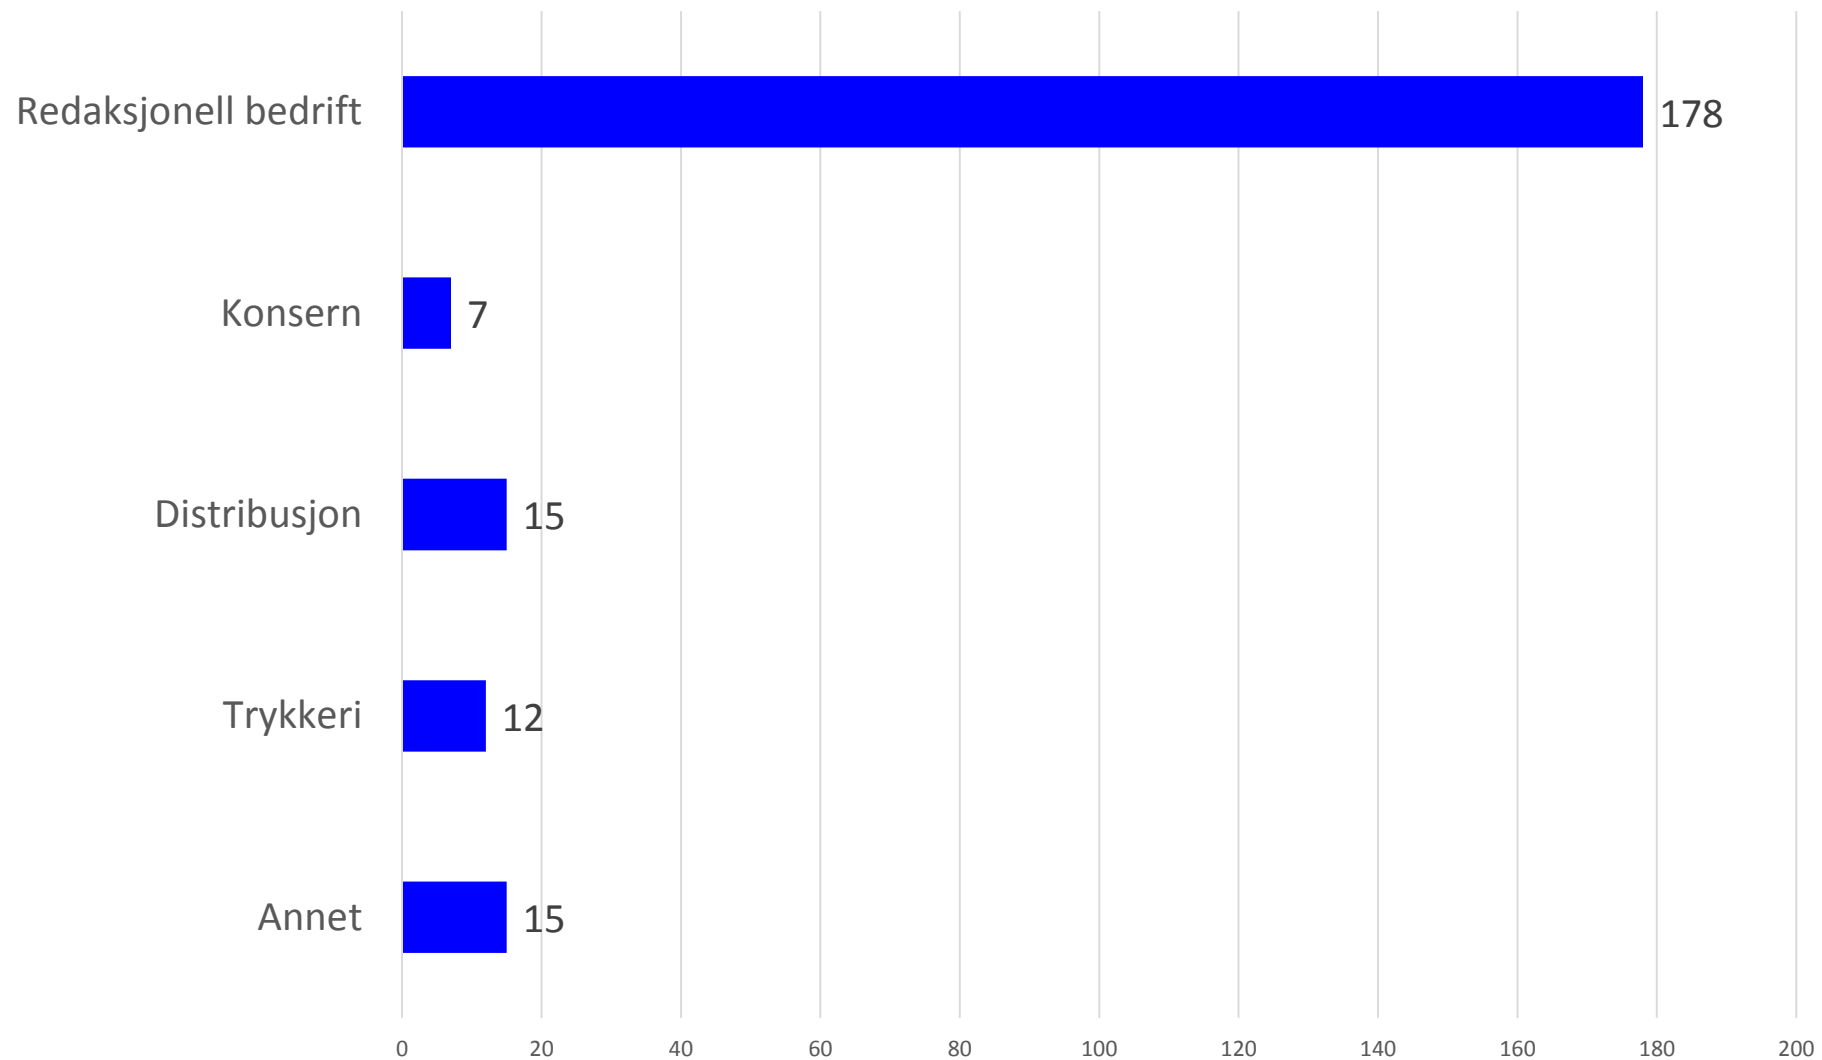

KJØNNSBALANSE I NORSKE MEDIER

Disse har besvart undersøkelsen

227 av MBLs 330 medlemsbedrifter

7863 ansatte

HVEM HAR SVART

TOTALT ANTALL ANSATTE I UNDERSØKELSEN

■ Kvinner ■ Menn

MEDIEBEDRIFTENE

REDAKSJONELLE BEDRIFTER

KONSERN

MEDIEBEDRIFTENE

■ Kvinner ■ Menn

DISTRIBUSJON

MEDIEBEDRIFTENE

■ Kvinner ■ Menn

TRYKKERI