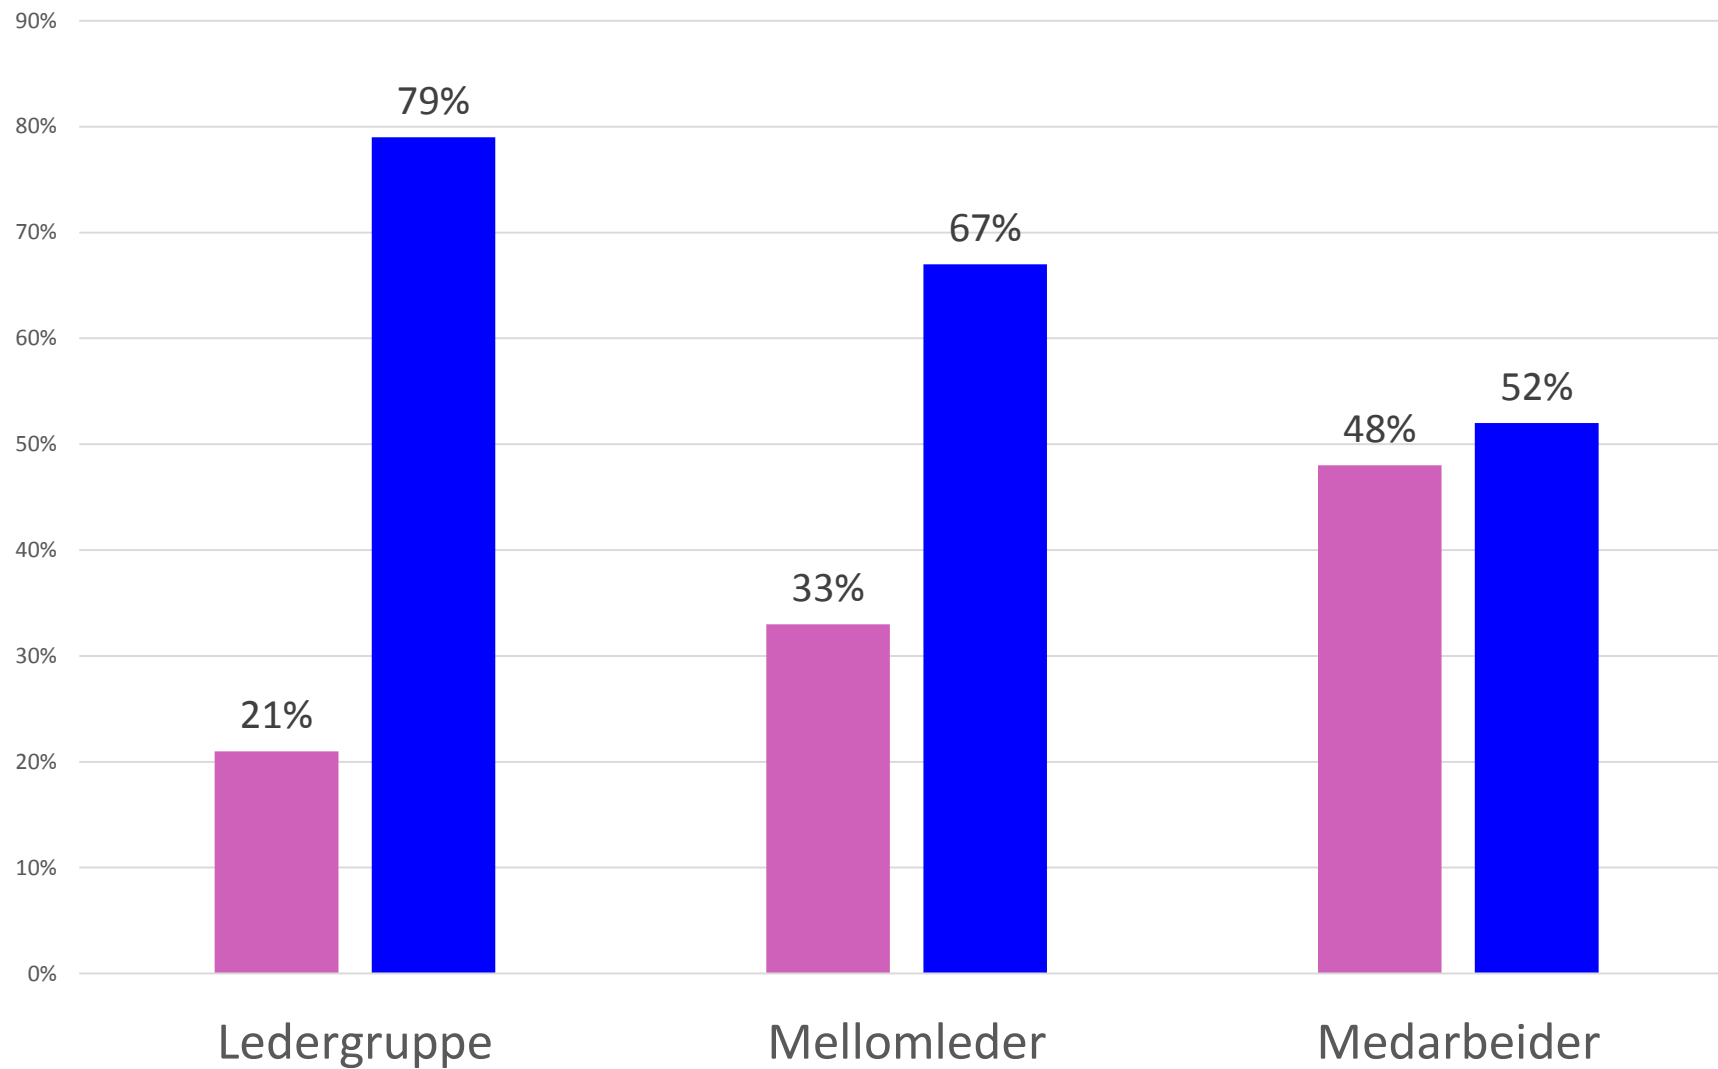

KJØNNSBALANSE I NORSKE MEDIER

Disse har besvart undersøkelsen

227 av MBLs 330 medlemsbedrifter

7863 ansatte

HVEM HAR SVART

TOTALT ANTALL ANSATTE I UNDERSØKELSEN

■ Kvinner ■ Menn

MEDIEBEDRIFTENE

REDAKSJONELLE BEDRIFTER

KONSERN

MEDIEBEDRIFTENE

■ Kvinner ■ Menn

DISTRIBUSJON

MEDIEBEDRIFTENE

■ Kvinner ■ Menn

TRYKKERI