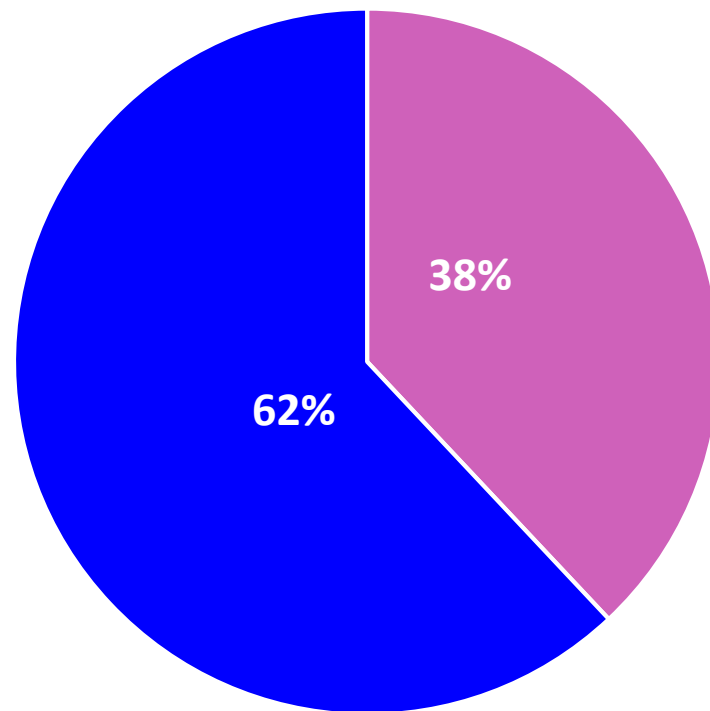

KJØNNSBALANSE I NORSKE MEDIER

Disse har besvart undersøkelsen

227 av MBLs 330 medlemsbedrifter

7863 ansatte

HVEM HAR SVART

TOTALT ANTALL ANSATTE I UNDERSØKELSEN

■ Kvinner ■ Menn

MEDIEBEDRIFTENE

REDAKSJONELLE BEDRIFTER

KONSERN

MEDIEBEDRIFTENE

■ Kvinner ■ Menn

DISTRIBUSJON

MEDIEBEDRIFTENE

■ Kvinner ■ Menn

TRYKKERI